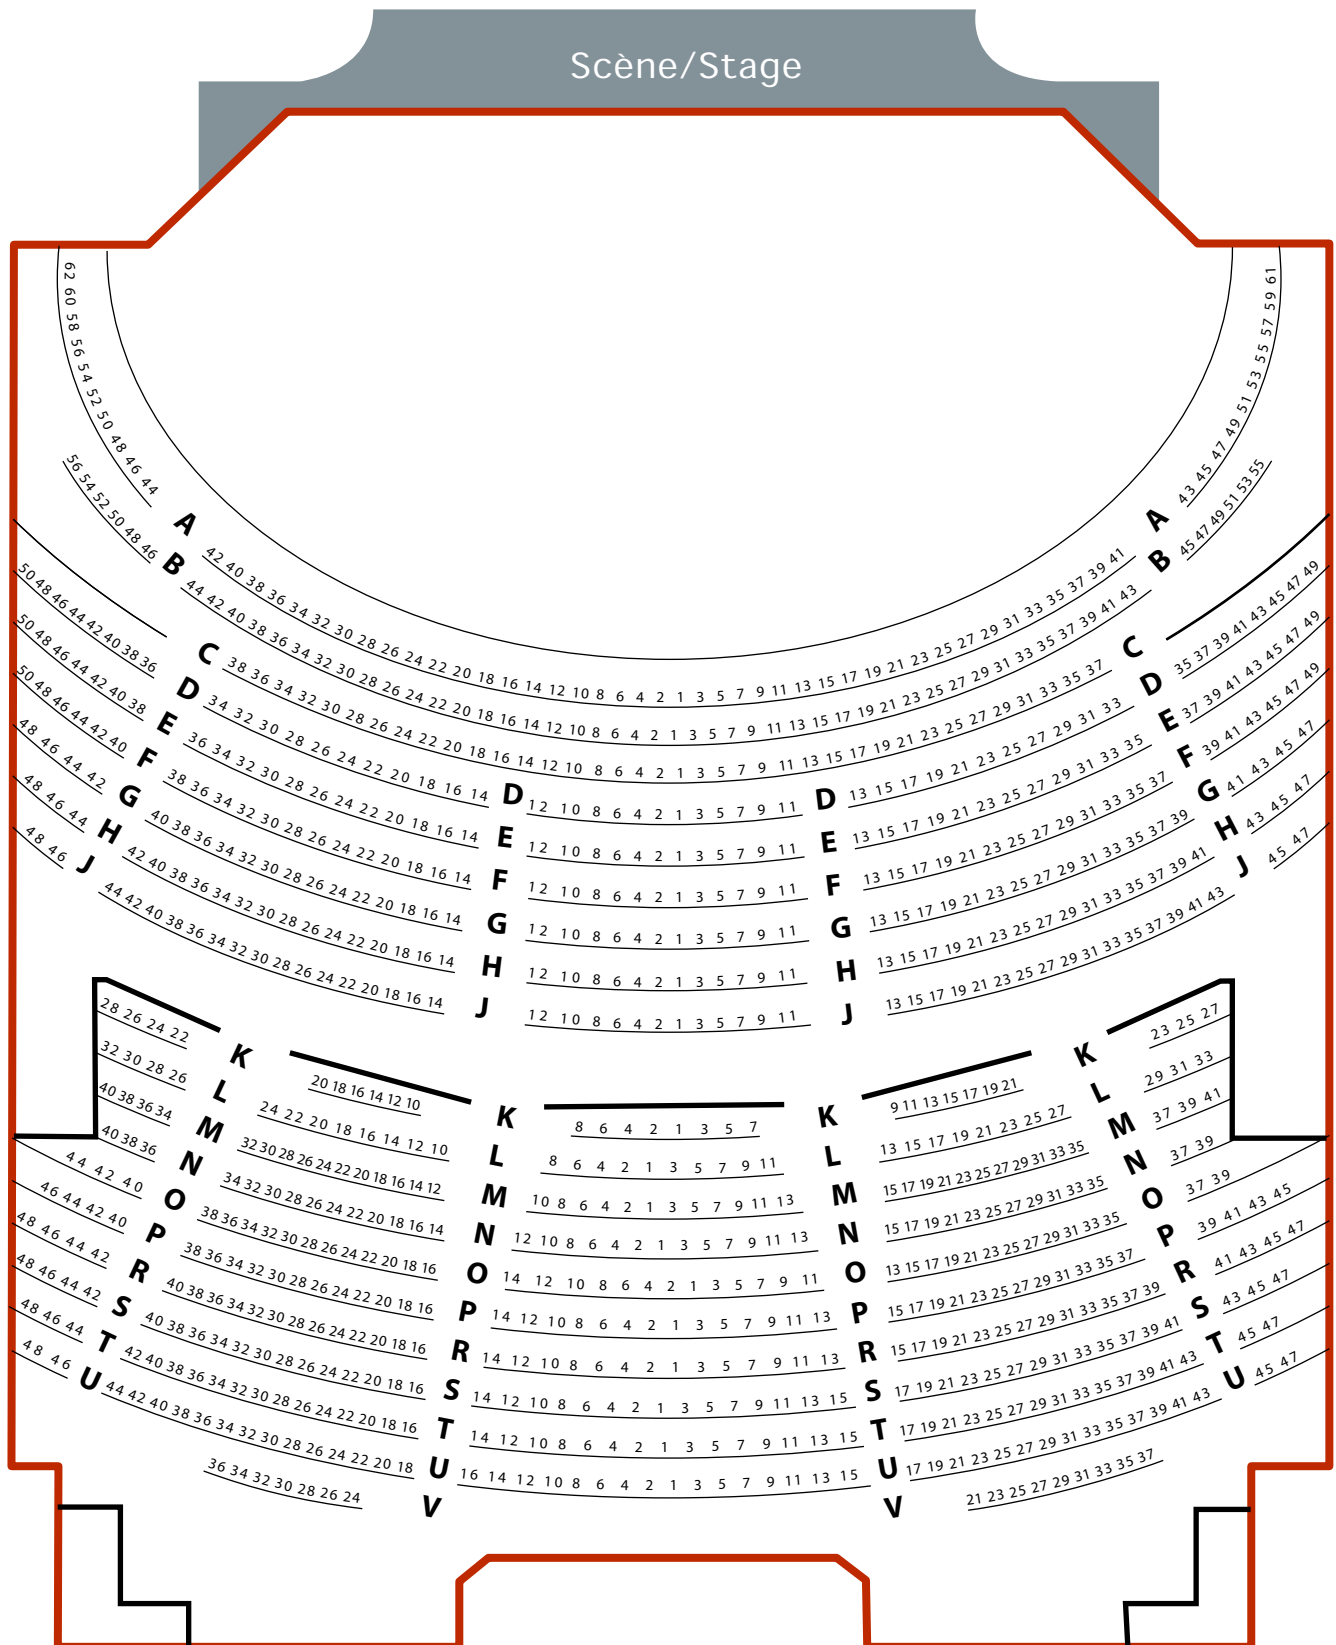

Théâtre St-Denis - Salle 1
Capacité totale : 2180 sièges

Balcon

1^{er} balcon (rangées A à J) : 450 sièges

2^e balcon (rangées K à V) : 438 sièges

Total balcon : 888 sièges

Balcon